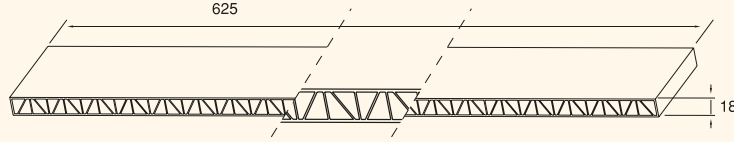

PANADO PREFABRİKE YAPI ELEMANLARI

PANADO ZEMİN (18 mm x 625 mm x 2800 mm)

Plaka ölçüleri :	18x625x2800 mm
1 Plaka :	1,750 m ²
1 Balya :	60 Plaka (105 m ²)
1 Palet :	120 Plaka (210 m ²)
1 Kamyon :	6 Palet (1.260 m ²)
1 Tır :	12 Palet (2.520 m ²)